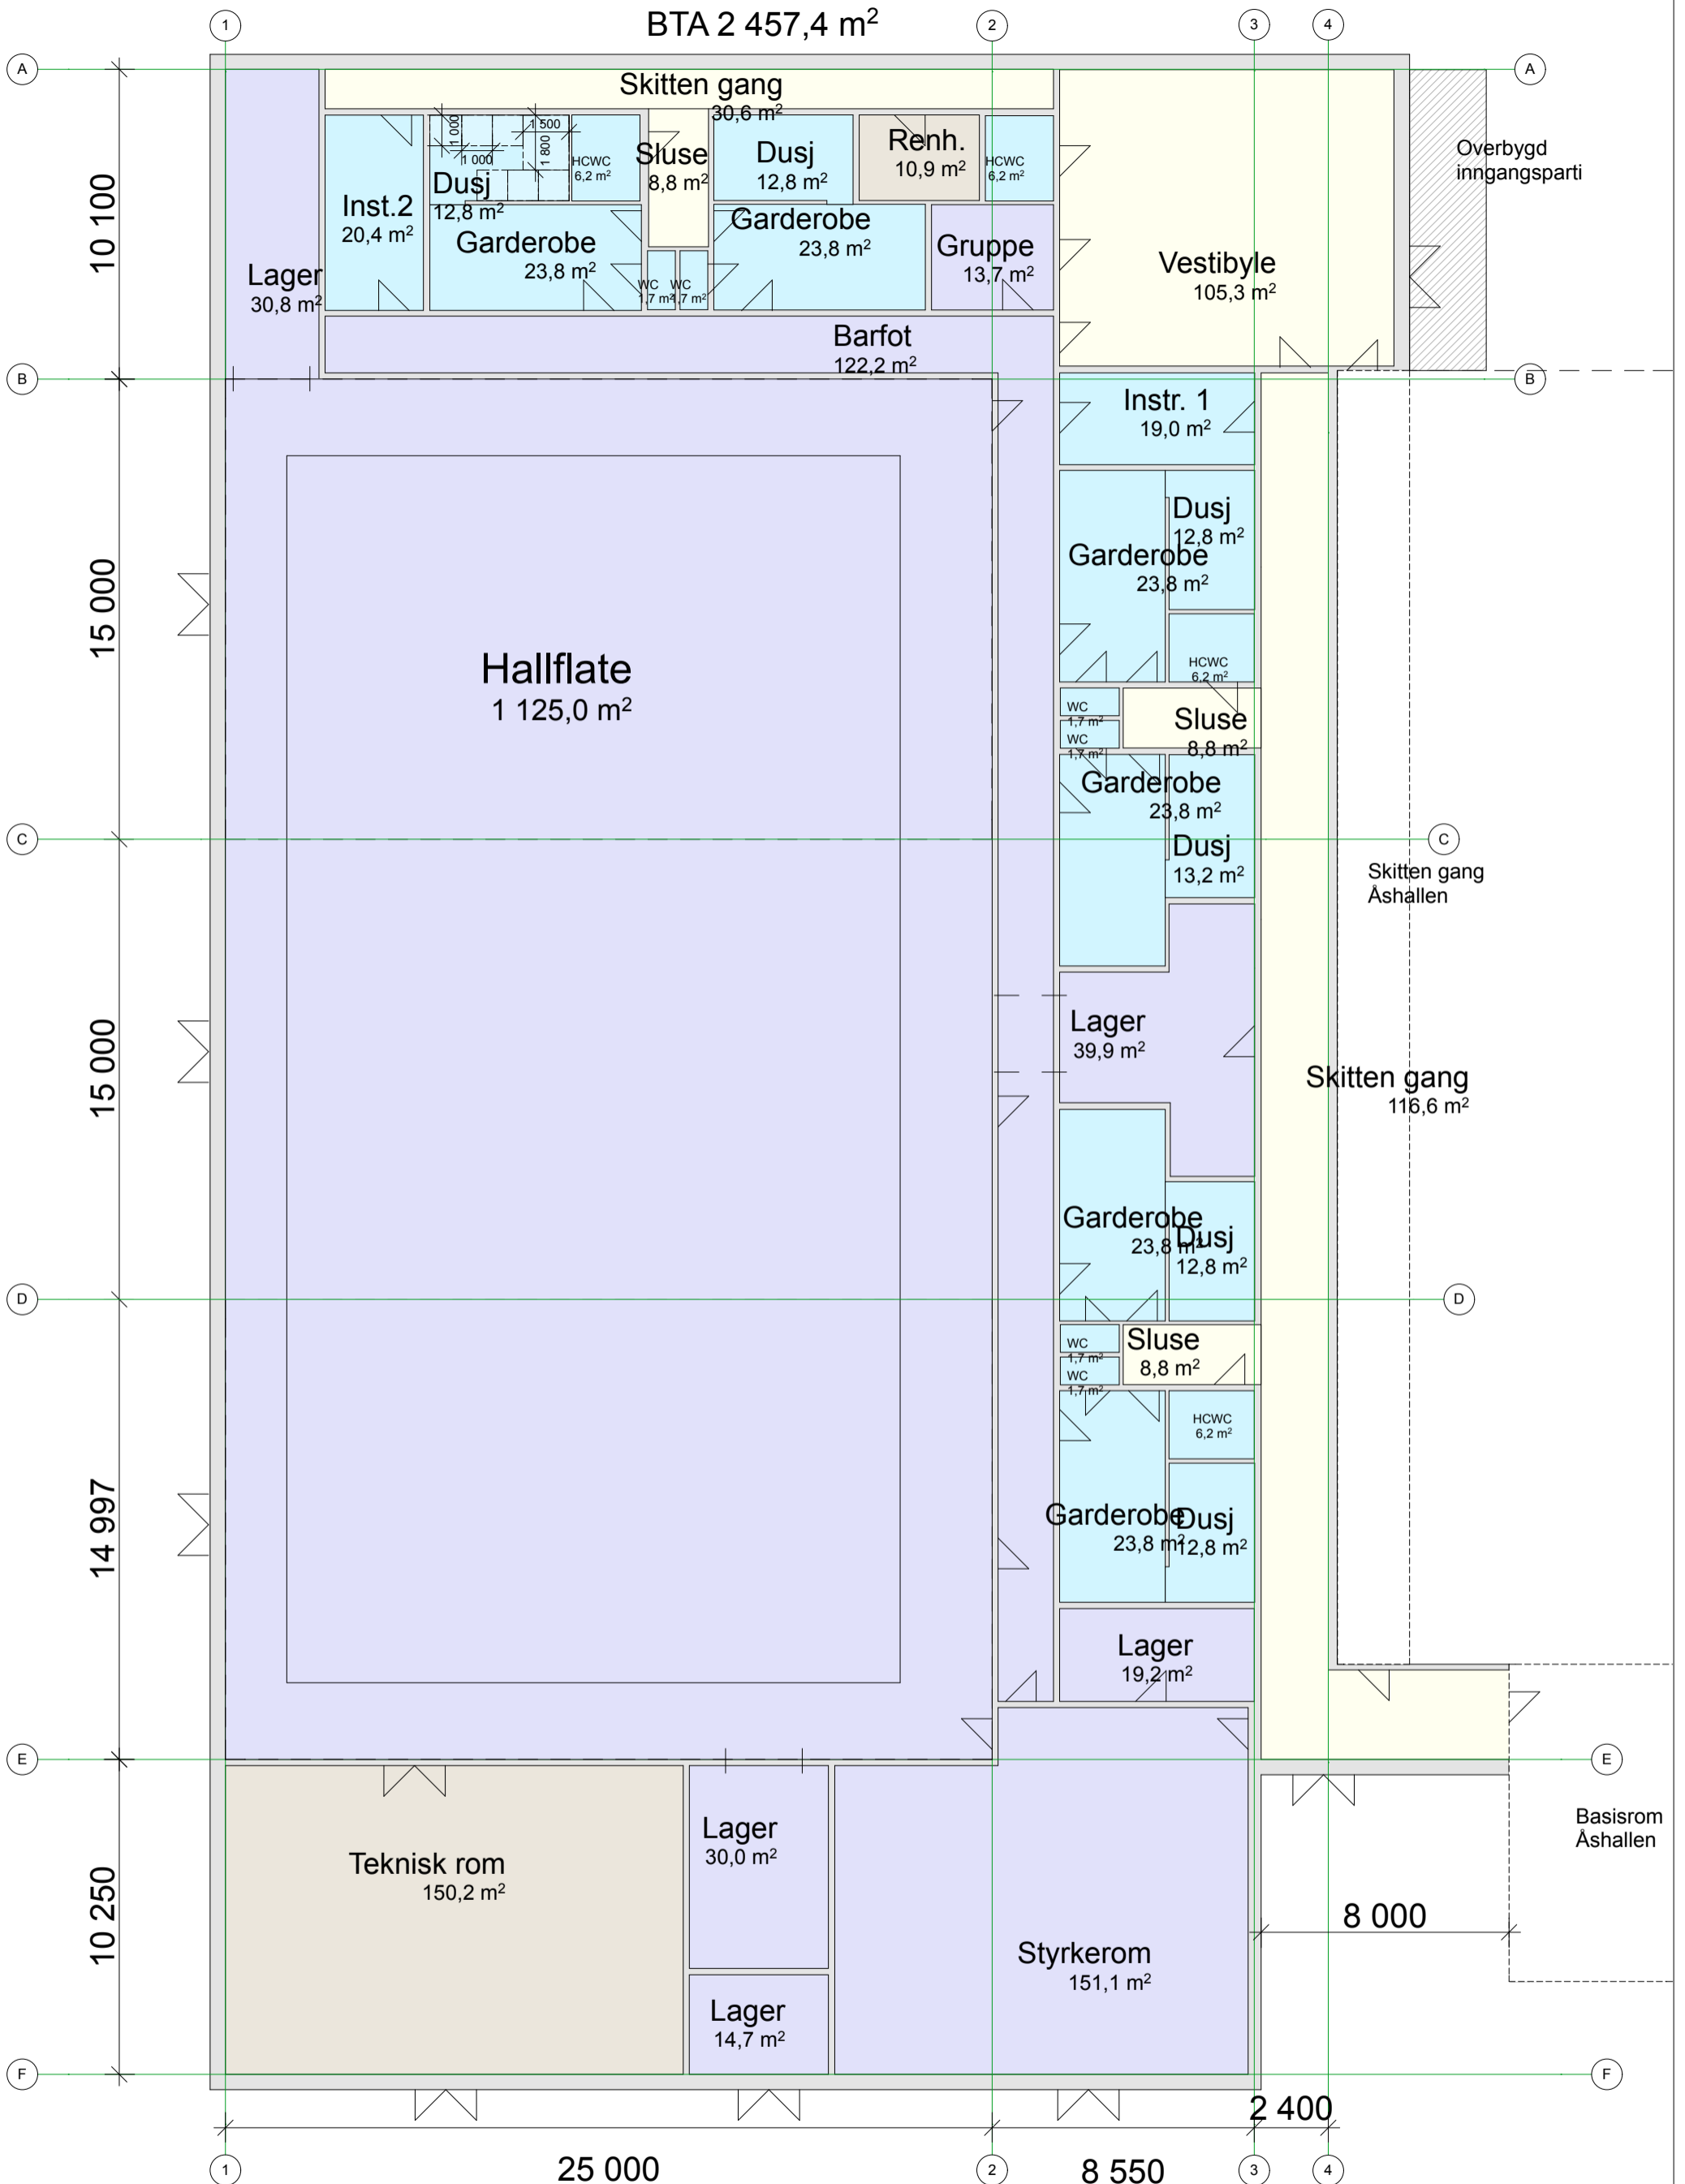

BTA 2 457,4 m<sup>2</sup>

**SPINN**

Alternativ 1 - Hall på ett plan uten tilskuerplasser, plan 1

Målestokk:  
**1:200**

Dato:  
**13.03.18**