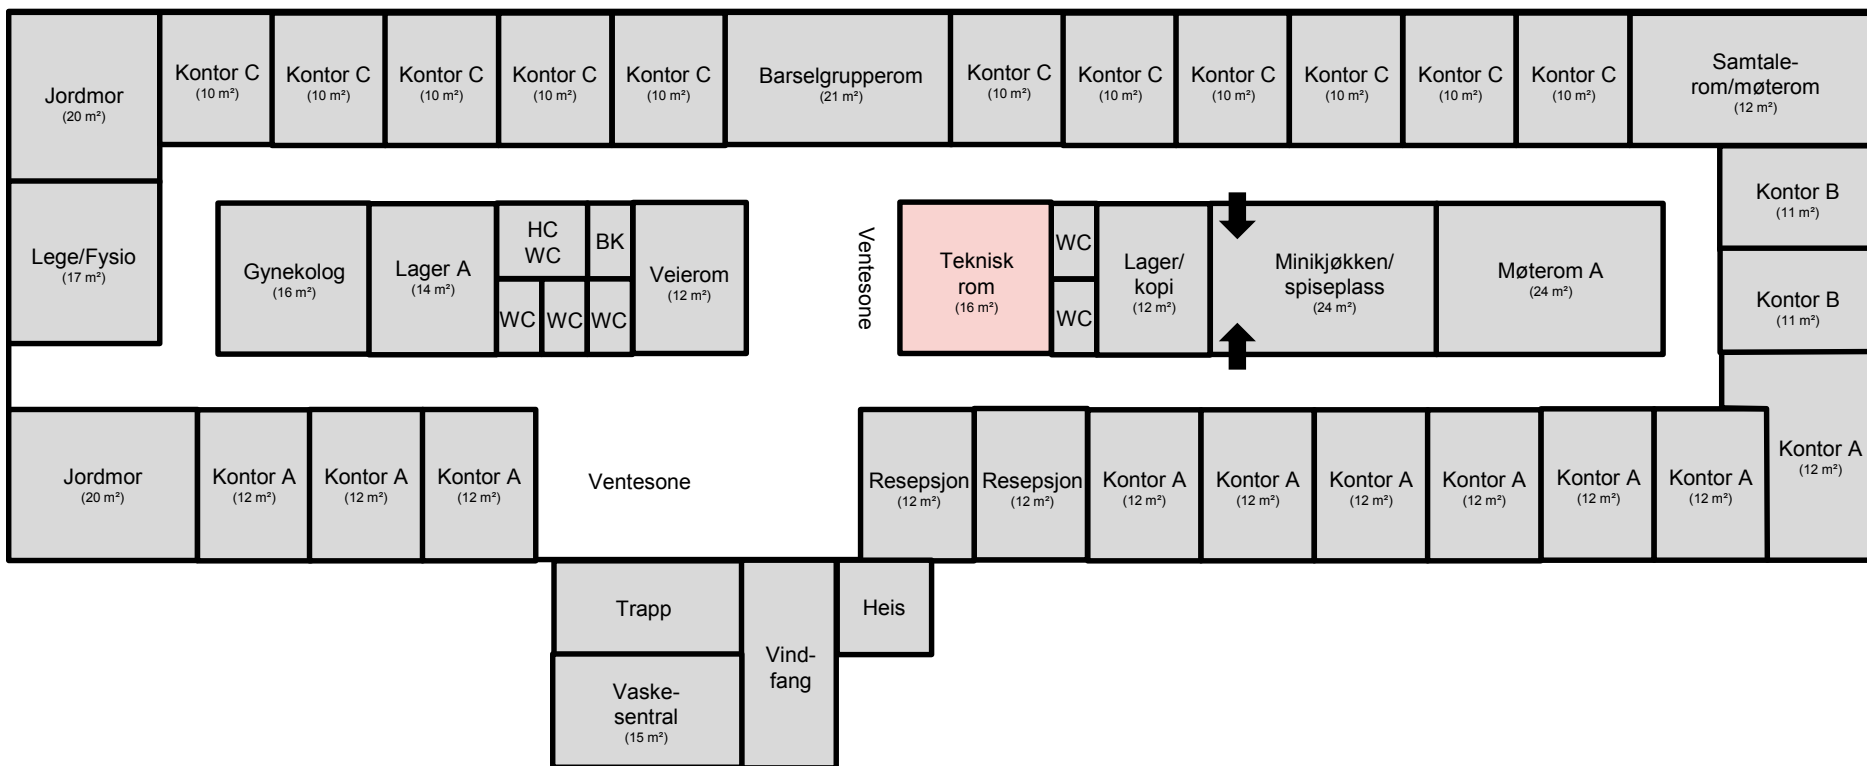

Modulbygg Brekkeveien 10

Nye planskisser, 2 etasjer

Midlertidig modulbygg – Brekkeveien 10 Planlagt plassering – Alternativ A

Midlertidig modulbygg – Brekkeveien 10 Planlagt plassering – Alternativ B

Modulbygg Brekkeveien 10

1. etasje – Alternativ A

Ås helsestasjon, Helsestasjon for ungdom og Familieteamet

Modulbygg Brekkeveien 10

1. etasje – Alternativ B

Ås helsestasjon, Helsestasjon for ungdom og Familieteamet

Modulbygg Brekkeveien 10

2. etasje

PPS og Stab oppvekst og kultur