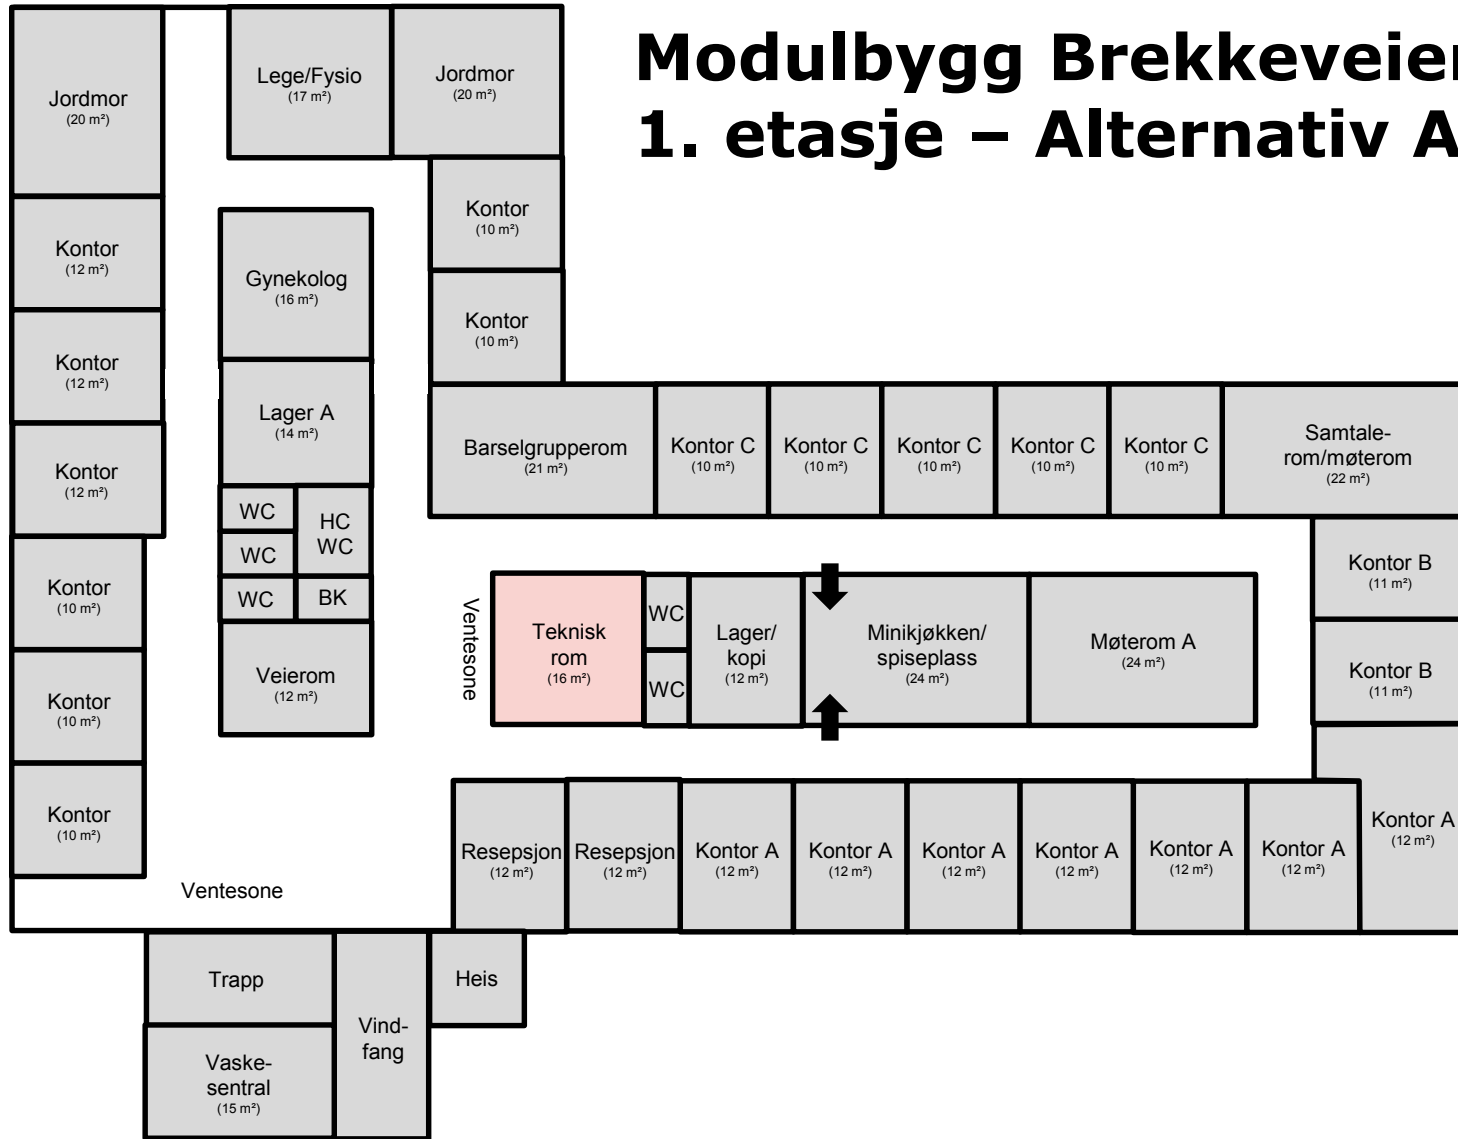

Modulbygg Brekkeveien 10

Nye planskisser, 2 etasjer

Midlertidig modulbygg – Brekkeveien 10 Planlagt plassering – Alternativ A

Midlertidig modulbygg – Brekkeveien 10 Planlagt plassering – Alternativ B

Modulbygg Brekkeveien 10

1. etasje – Alternativ A

Ås helsestasjon, Helsestasjon for ungdom og Familieteamet

Modulbygg Brekkeveien 10

1. etasje – Alternativ B

Ås helsestasjon, Helsestasjon for ungdom og Familieteamet

Modulbygg Brekkeveien 10

2. etasje

PPS og Stab oppvekst og kultur