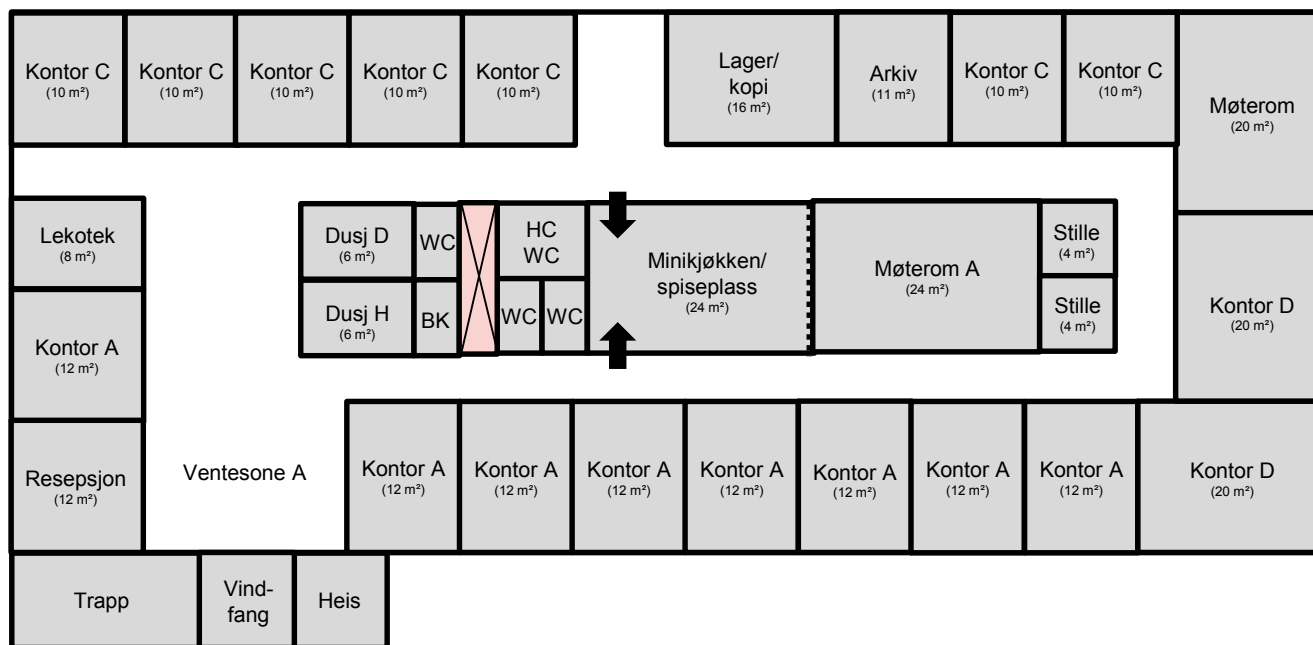

Modulbygg Brekkeveien 10

Nye planskisser, 2 etasjer

Midlertidig modulbygg – Brekkeveien 10 Planlagt plassering – Alternativ A

Midlertidig modulbygg – Brekkeveien 10 Planlagt plassering – Alternativ B

Modulbygg Brekkeveien 10

1. etasje – Alternativ A

Ås helsestasjon, Helsestasjon for ungdom og Familieteamet

Modulbygg Brekkeveien 10

1. etasje – Alternativ B

Ås helsestasjon, Helsestasjon for ungdom og Familieteamet

Modulbygg Brekkeveien 10

2. etasje

PPS og Stab oppvekst og kultur