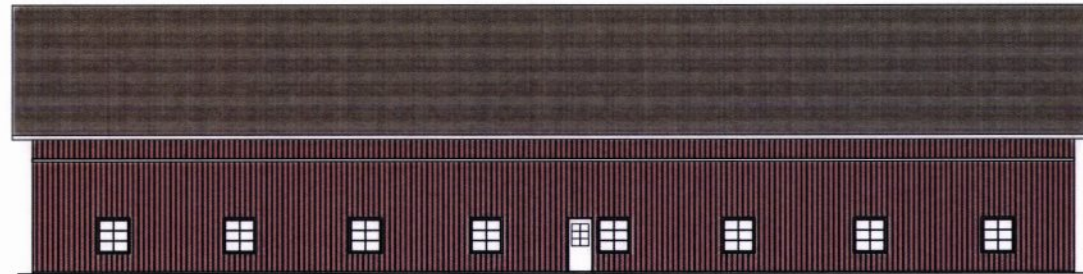

Fasade vest

Fasade nord

Fasade øst

Fasade sør

Tegnet av:

Sivilingeniør Jan Sigurd Pettersen  
Tlf: 91 18 78 68 - epost: jansip@online.no

Prosjekt:

Lagerbygning - gnr 12 bnr 2 i Ås kommune

Målestokk:

1:200 (A3)

Dato:

5.1.2018